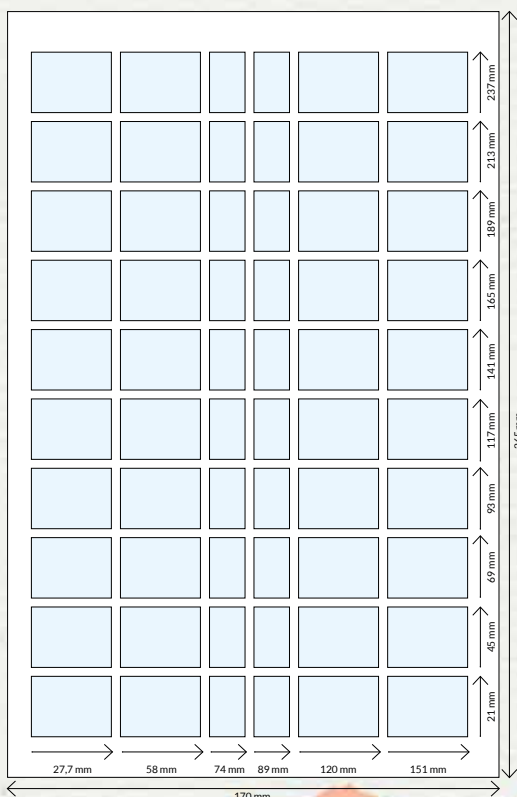

FORMAT TARGETA

74 x 45 mm
5 mòduls